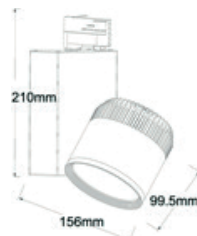

ÁREAS DE APLICACIÓN

- Escaparates

- Iluminación interior

- Comercios

DIMENSIONES

Peso / Weight:
 Alto / Height: 210mm

FOTOMETRÍAS